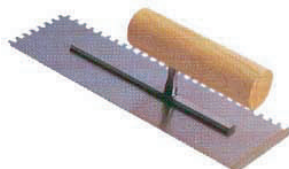

仕上鏝

中塗鏝

角鏝

目切角鏝

木鏝

ゴム鏝

レンガ鏝

ブロック鏝

## 仕上鏝

サイズ	価格		
	本焼	本焼波消	ステン
150mm	¥3,180	¥3,590	¥3,870
165mm	¥3,320	¥3,730	¥4,140
180mm	¥3,450	¥3,870	¥4,280
195mm	¥3,590	¥4,000	¥4,420
210mm	¥3,870	¥4,140	¥4,560
225mm	¥4,140	¥4,420	¥4,830
240mm	¥4,560	¥4,830	¥5,380
255mm	¥4,700	¥5,380	¥5,940
270mm	¥5,520	¥6,900	¥7,180